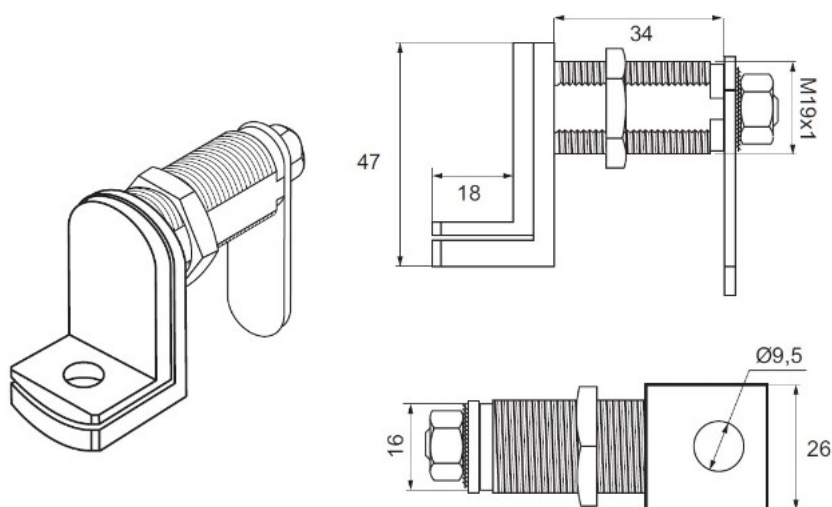

PRODUCT SHEET

Description:

Padlockable Cam Lock C901, 360DG, CPL, Cam No. A02

Item number:

14.04.590-1

Units	Box	Carton	HS Code	Barcode
Pcs.	25	150	8301300000	
				5704866437929

SISO A/S

Mileparken 11
DK-2740 Skovlunde
Denmark
VAT: 24786013